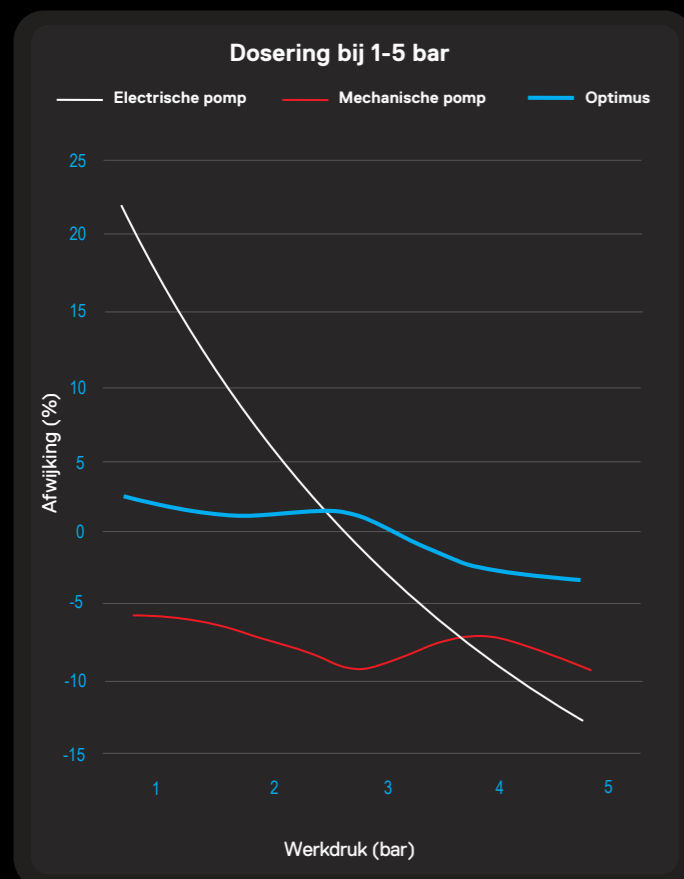

Constance dosering

Door een hogere wateropname van dieren in de stal, na bijvoorbeeld een voerbeurt of door ontwerpfouten in het drinkwatersysteem, kan de leidingdruk sterk variëren. Een reguliere doseermodule zal daardoor significant afwijken in zijn dosering. Door het gebruik van een **drukhouventiel** geeft de Optimus® een **constante afgifte van vloeistof**, ongeacht de werkdruk.

Betrouwbaar, ook bij zeer lage wateropname

Een veel voorkomend probleem bij een lage wateropname in de stal, bijvoorbeeld bij jonge dieren, is dat reguliere doseerapparatuur niet of onjuist doseert. Een belangrijk aandachtspunt is de nauwkeurigheid van de watermeter. De Optimus® is daarom uitgerust met een **volumetrische watermeter** die al start bij een wateropname van 1 liter per uur.