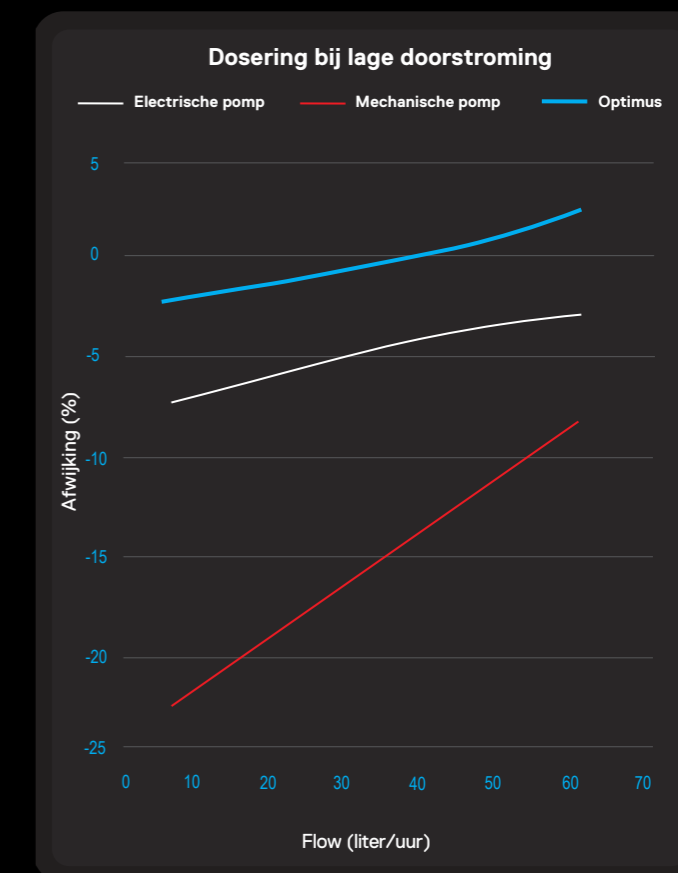

Constance dosering

Door een hogere wateropname van dieren in de stal, na bijvoorbeeld een voerbeurt of door ontwerpfouten in het drinkwatersysteem, kan de leidingdruk sterk variëren. Een reguliere doseermodule zal daardoor significant afwijken in zijn dosering. Door het gebruik van een **drukhouventiel** geeft de Optimus® een **constante afgifte van vloeistof**, ongeacht de werkdruk.

Betrouwbaar, ook bij zeer lage wateropname

Een veel voorkomend probleem bij een lage wateropname in de stal, bijvoorbeeld bij jonge dieren, is dat reguliere doseerapparatuur niet of onjuist doseert. Een belangrijk aandachtspunt is de nauwkeurigheid van de watermeter. De Optimus® is daarom uitgerust met een **volumetrische watermeter** die al start bij een wateropname van 1 liter per uur.