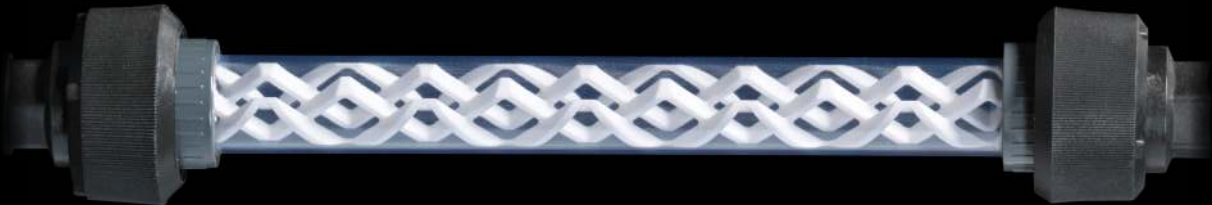

Inzicht in uw drinkwater

De Optimixx® is ideaal om een simpele visuele controle te houden op de drinkwaterleiding en hierdoor inzicht te krijgen in de mate van vervuiling. De Optimixx® geeft de mogelijkheid om daadwerkelijk te zien wat er in de leiding gebeurt. Het materiaal van de Optimixx® heeft een licht grove structuur waardoor **vervuiling en biofilm** hier sneller hecht. Door deze simpele **visuele controle** is het vanaf nu mogelijk **snel inzicht** te krijgen op de **kwaliteit van het drinkwater** van uw dieren.

Dé oplossing om verstopte drinknippels te voorkomen

Vervuiling in de drinkwaterleiding is vaak **moeilijk zichtbaar**. Meestal kom je pas tot de ontdekking wanneer **drinknippels verstopt** raken en de dieren zonder schoon drinkwater komen te zitten. Dit is niet alleen zeer slecht voor de diergezondheid maar het kost ook enorm veel **tijd en energie** om dit probleem te verhelpen. Ook hier geldt: 'Voorkomen is beter dan genezen' en de **oplossing** is simpel; de Optimixx®!

Mix it up!

De Optimixx® zorgt daarbij ook voor een goede **menging** van **vloeistoffen**. Hierdoor ontstaat er een **optimale verdeling** van het product in het drinkwater en krijgen alle dieren dus een gelijke hoeveelheid aan toevoegingen binnen. De Optimixx® is aan beide zijdes voorzien van een 3-delige koppeling, wat het demonteren en reinigen makkelijk maakt.