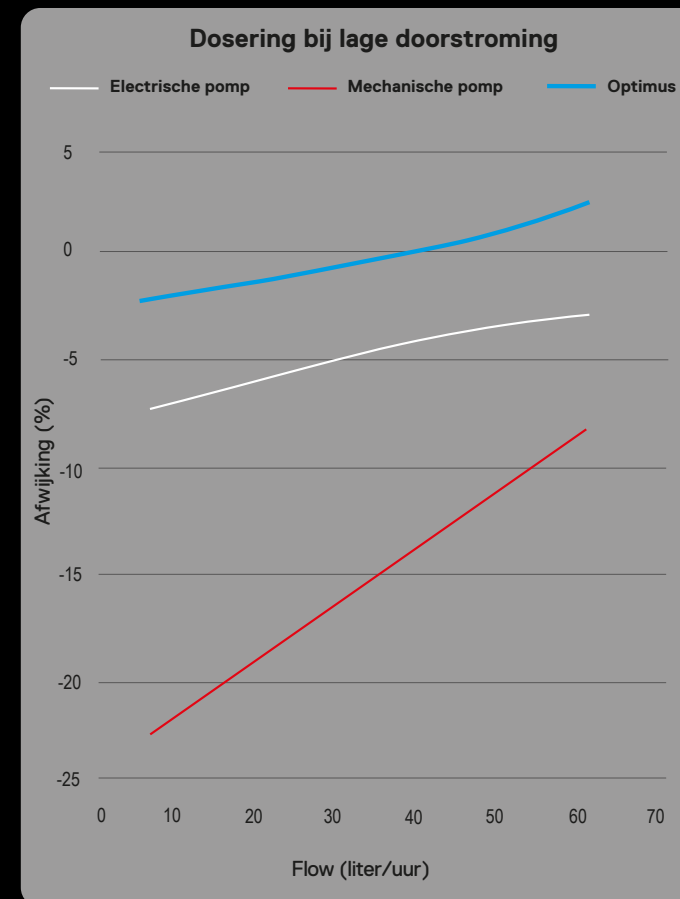

Constance dosering

Door een hogere wateropname van dieren in de stal, na bijvoorbeeld een voerbeurt of door ontwerpfouten in het drinkwatersysteem, kan de leidingdruk sterk variëren. Een reguliere doseermodule zal daardoor significant afwijken in zijn dosering. Door het gebruik van een **drukhoudventiel** geeft de Optimus® een **constante afgifte van vloeistof**, ongeacht de werkdruk.

Betrouwbaar, ook bij zeer lage wateropname

Een veel voorkomend probleem bij een lage wateropname in de stal, bijvoorbeeld bij jonge dieren, is dat reguliere doseerapparatuur niet of onjuist doseert. Een belangrijk aandachtspunt is de nauwkeurigheid van de watermeter. De Optimus® is daarom uitgerust met een **volumetrische watermeter** die al start bij een wateropname van 1 liter per uur.