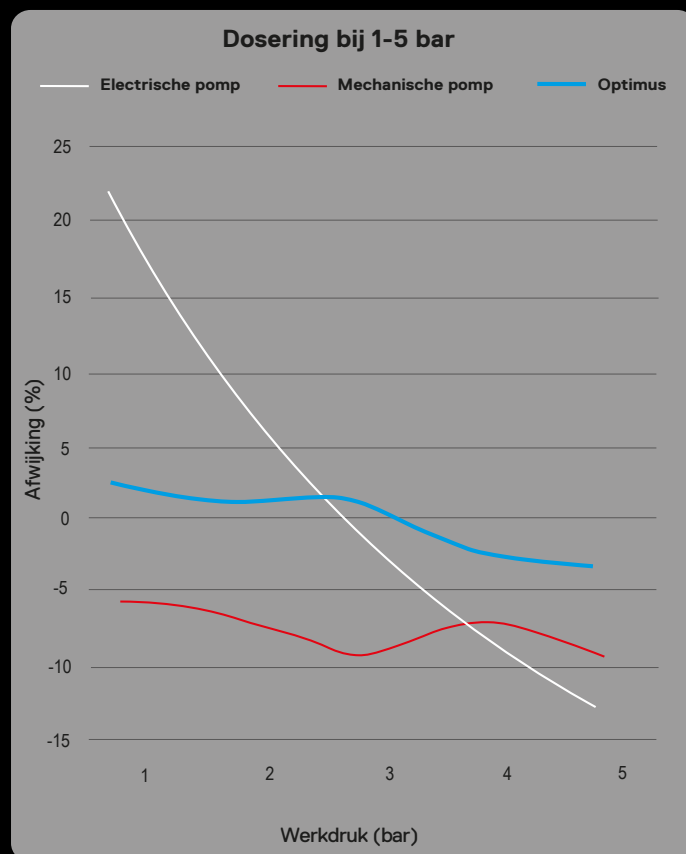

Constance dosering

Door een hogere wateropname van dieren in de stal, na bijvoorbeeld een voerbeurt of door ontwerpfouten in het drinkwatersysteem, kan de leidingdruk sterk variëren. Een reguliere doseermodule zal daardoor significant afwijken in zijn dosering. Door het gebruik van een **drukhoudventiel** geeft de Optimus® een **constante afgifte van vloeistof**, ongeacht de werkdruk.

Betrouwbaar, ook bij zeer lage wateropname

Een veel voorkomend probleem bij een lage wateropname in de stal, bijvoorbeeld bij jonge dieren, is dat reguliere doseerapparatuur niet of onjuist doseert. Een belangrijk aandachtspunt is de nauwkeurigheid van de watermeter. De Optimus® is daarom uitgerust met een **volumetrische watermeter** die al start bij een wateropname van 1 liter per uur.