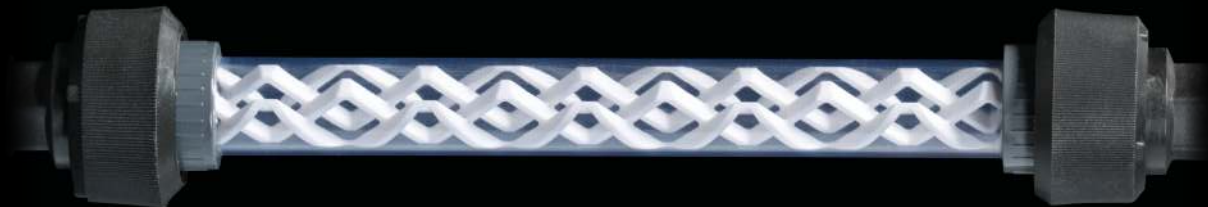

Inzicht in uw drinkwater

De Optimixx® is ideaal om een simpele visuele controle te houden op de drinkwaterleiding en hierdoor inzicht te krijgen in de mate van vervuiling. De Optimixx® geeft de mogelijkheid om daadwerkelijk te zien wat er in de leiding gebeurt. Het materiaal van de Optimixx® heeft een licht grove structuur waardoor **vervuiling en biofilm** hier sneller hecht. Door deze simpele **visuele controle** is het vanaf nu mogelijk **snel inzicht** te krijgen op de **kwaliteit van het drinkwater** van uw dieren.

Dé oplossing om verstopte drinknippels te voorkomen

Vervuiling in de drinkwaterleiding is vaak **moeilijk zichtbaar**. Meestal kom je pas tot de ontdekking wanneer **drinknippels verstopt** raken en de dieren zonder schoon drinkwater komen te zitten. Dit is niet alleen zeer slecht voor de diergezondheid maar het kost ook enorm veel **tijd en energie** om dit probleem te verhelpen. Ook hier geldt: 'Voorkomen is beter dan genezen' en de **oplossing** is simpel; de Optimixx®!

Mix it up!

De Optimixx® zorgt daarbij ook voor een goede **menging** van **vloeistoffen**. Hierdoor ontstaat er een **optimale verdeling** van het product in het drinkwater en krijgen alle dieren dus een gelijke hoeveelheid aan toevoegingen binnen. De Optimixx® is aan beide zijdes voorzien van een 3-delige koppeling, wat het demonteren en reinigen makkelijk maakt.